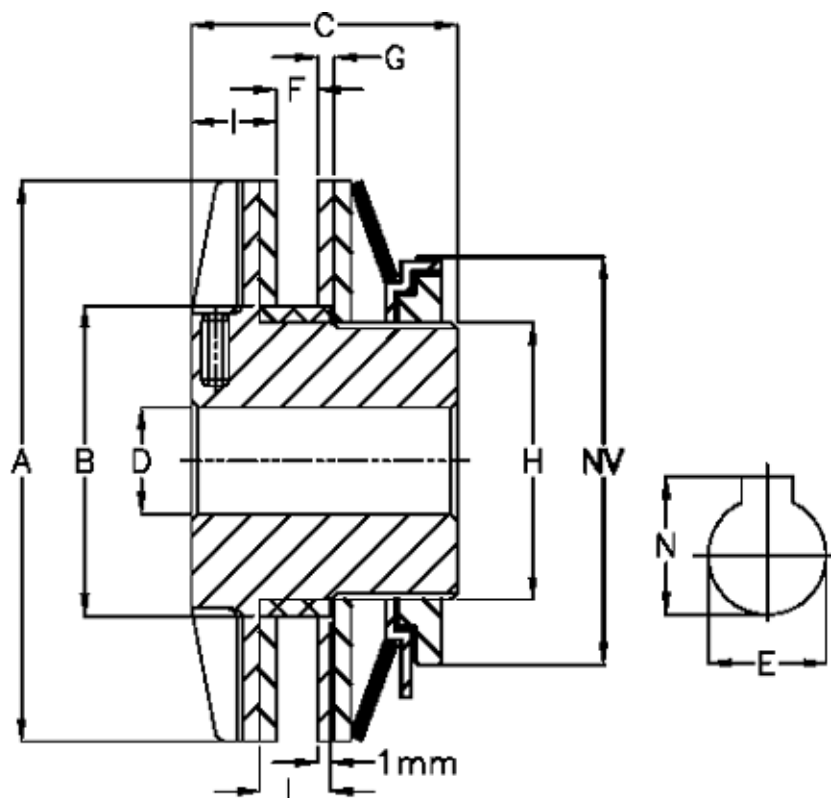

Varenummer: 4601206
 Beskrivelse: Securex skridnav T 120/65

Mål

A	= 65	I	= 16
Antal fjeder	= 2	L	= 14
B	= 45	Max moment Nm	= 120
C	= 50	NV	= 50
D	= 10	Størst mulig boring med not efter DIN 6885/1, E max	= 22
F	= 13	Størst mulig boring med not efter DIN 6885/1, N	= 24.8
G	= 4	Størst mulig boring med not efter DIN 6885/3, E max	= 25
H	= 36	Størst mulig boring med not efter DIN 6885/3, N	= 27.3